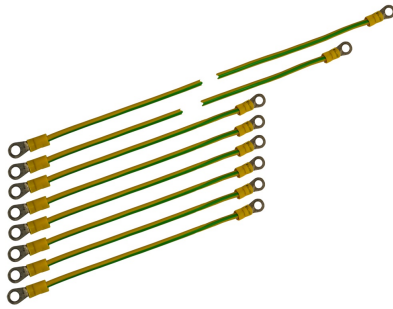

RAPU-Z

Erdungsleiter für RACK RS und ZRS

7510755

- Erdungsset für 19"-Schränke der Serie RS und ZRS
- komplett mit Installationsmaterial
- fertig mit Kabelschuhen konfektioniert
- 4mm² Kabelquerschnitt

Brand	Pulsar
Gewicht	320 g
Zubehör im Lieferumfang	Schrauben, Muttern, Unterlegscheiben
Geeignet für	19"-Schränke Typ RS und ZRS
Anzahl der Anschlüsse	Set aus 8 Kabeln
Anschluss	Kabelschuhe 6,5/11mm

Das RAPU-Z ist der komplette Satz an Erdleitern zur normgerechten Verbindung der Metallteile der 19"-Schränke vom Typ RS und ZRS. Das Set umfasst 8 Erdleiter inklusive Installationsmaterial wie Muttern und Schrauben.