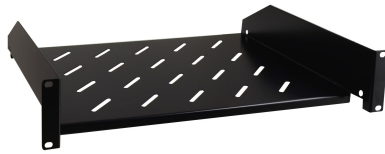

RAPD600

universeller Fachboden 2HE

- starrer 19"-Fachboden
- 2 HE und 350mm tief
- komplett mit Befestigungsmaterial
- stabiles Walzblech, lackiert

Brand	Pulsar
Farbe	schwarz (RAL 9004)
Material	Stahlblech 1,2mm
Gewicht	2250 g
Zubehör im Lieferumfang	4 Schrauben M6 + Korbmuttern
Geeignet für	19"-Schränke 350 mm tief
Abmessungen B x H x T	440 x 315 mm (Boden) 2HE

Der starre Fachboden RAPD600 ist für 19"-RACKs mit 350 mm Tiefe. Hierauf kann Technik abgestellt und installiert werden, die nicht über 19"-Befestigungen verfügt. Durch die Vierpunkt-Befestigung und 60kg Dauerbelastbarkeit ist er sehr belastbar und flexibel einsetzbar.

Im Montageset enthalten: 4 x Kreuzschlitz-Schraube M6, Mutter (Korb) M6, Kunststoffunterlagen M6.