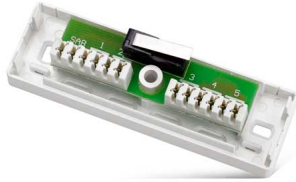

MZ-1-CT

Aufputz-Verteiler LSA-Klemmen

2240100

- 5 LSA Klemmenpaare plus Sabotage
- Aufputzmontage
- schnelle und saubere Verkabelung
- Sabotagekontakt

Brand	SATEL
Farbe	weiß
Gewicht	100 g
Sabotageschutz	Deckelkontakt
Anzahl der Anschlüsse	5 Paare + Sabotage
Abmessungen B x H x T	89 x 28 x 30 mm
Max. Spannung	24V AC/DC

Der MZ-1-CT ist ein Aufputzverteiler mit 5 Kronenklemmenpaare zur schnellen und sauberen Zusammenführung der Verkabelung zum Beispiel in Alarmsystemen.

Das Gehäuse ist sabotageüberwacht und besticht durch Details wie vorgestanzte Kerben zur sauberen Beschriftung. Jedem Verteiler liegt ein passender Innensechskant-Schlüssel bei.