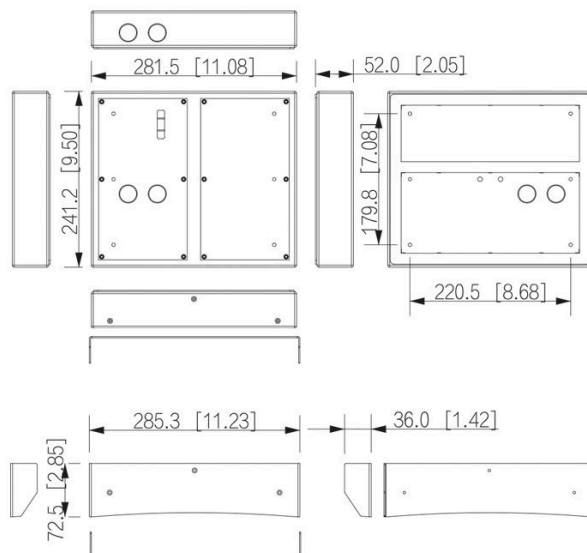

LUNA RA5704-AP

Aufputzrahmen

5110266

luna IP

- kompatibel zu TS5711
- Aufputzrahmen für 4 Module
- Regenschutzdach

Brand	LUNA-IP
Farbe	Grau
Material	Aluminium
Abmessungen	285,3 x 241,2 x 72,5 mm (B x H x T)
Gewicht	1130 g

Der Einbaurahmen LUNA RA5704-AP ist für eine Aufputzmontage von vier Modulen der Türsprechanlage LUNA TS5711 vorgesehen. Von der Blende LUNA BL5702 werden für die Installation zusätzlich zwei Stück benötigt.

TECHNISCHES DATENBLATT