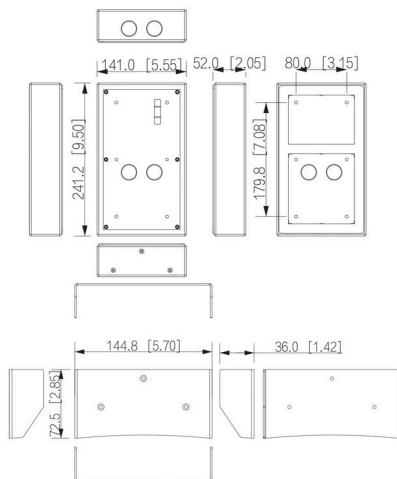

LUNA RA5702-AP

Aufputzrahmen

5110256

luna IP

- kompatibel zu TS5711
- Aufputzrahmen für 2 Module
- Regenschutzdach

| | |
|-------------|-------------------------------------|
| Brand | LUNA-IP |
| Farbe | Grau |
| Material | Aluminium |
| Abmessungen | 144,8 x 241,2 x 72,5 mm (B x H x T) |
| Gewicht | 640 g |

Der Einbaurahmen LUNA RA5702-AP ist für eine Aufputzmontage von zwei Modulen der Türsprechanlage LUNA TS5711 vorgesehen. Von der Blende LUNA BL5702 wird für die Installation zusätzlich ein Stück benötigt.

TECHNISCHES DATENBLATT