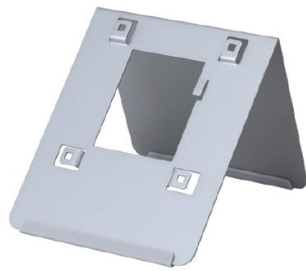

## LUNA HD5702

Tisch-Halterung

5110271  
lunaIP

- Tisch-Halterung für Innenstation
- 47° Neigungswinkel

Brand	LUNA-IP
Material	Aluminiumlegierung, beschichtet
Abmessungen	115,6 x 103,3 x 139,8 mm (B x T x H)
Gewicht	190 g

Mit Hilfe der Tisch-Halterung LUNA HD5702 können Innenstationen (z.B. IS5702/IS5702-W) der Türsprechanlage an einer beliebigen Stelle (z.B. Schreibtisch) platziert werden. Der Neigungswinkel der Halterung beträgt 47°.