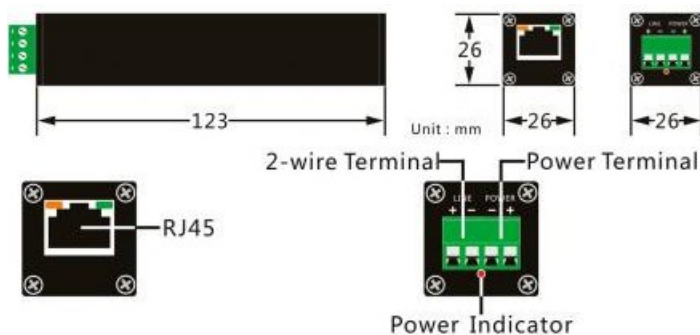

LUNA EPE

2-Draht/Koaxial-IP-Konverter mit PoE

4080140

lunaIP

- PoE Ethernet Extender
- Übertragung über Zweidraht bis 600m
- PoE Übertragung bis 500m
- inklusive Netzteil 48VDC

| | |
|-------------------------|---|
| Brand | LUNA-IP |
| Farbe | Schwarz |
| Betriebstemperatur | -20 °C bis +60 °C |
| Abmessungen | 26 x 26 x 123 mm (B x H x T) |
| Gewicht | 210 g (zzgl. Netzteil) |
| Zubehör im Lieferumfang | Extendermodule (1xMaster/1xSlave), 2x Adapter für BNC/Zweidraht, Netzteil 48VDC |
| Gehäuse | Aluminium, lackiert / Kunststoff |
| Reichweite | bis zu 600m ohne PoE, bis zu 500m mit PoE |
| Datenrate | 88 Mb/Sek. |

Das LUNA EPE Set ist ein PoE Ethernet Extender Set. Es ermöglicht die Übertragung von Videosignal und Spannungsversorgung (Ethernet > Zweidraht > Ethernet) über eine Entfernung von bis zu 500m (88Mbps).

Hierzu wird das mitgelieferte 48V Netzteil an das Hauptmodul (Rekorderseite) angeschlossen, welches dann das 2. Modul und die PoE-Kamera mit Spannung versorgt. Werden beide Module mit 12VDC betrieben ist eine Übertragungsweite bis 600m möglich (ohne PoE).

500m mit PoE

600m ohne PoE