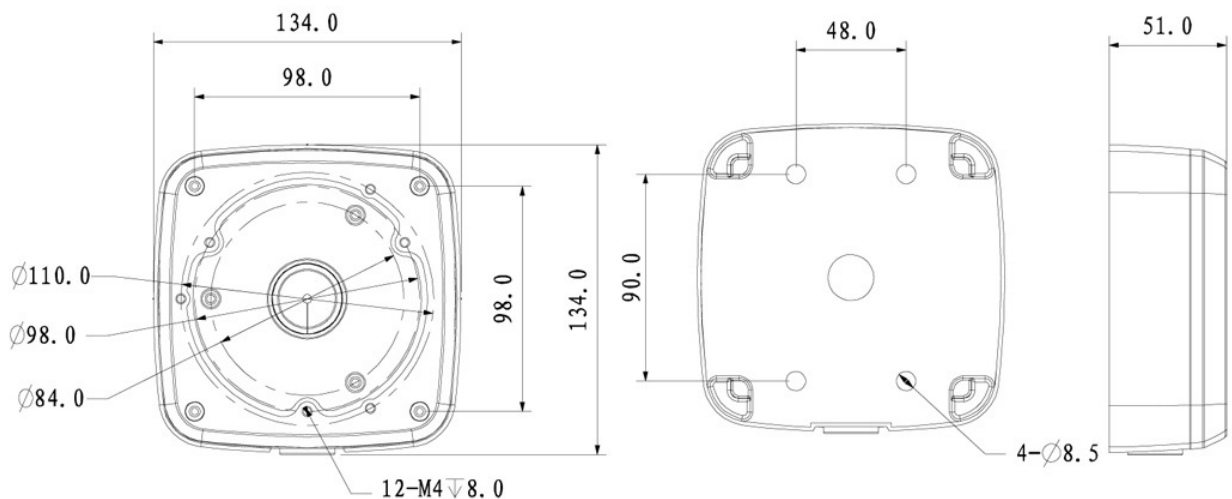

LUNA AB07-D

Anschlussbox Anthrazit (IP66)

4071771

lunaSYSTEM

- Anschlussbox für LUNA-Kameras
- anthrazit
- Lochanordnung 120°
- stabiles Metallgehäuse
- wetterfestes Gehäuse (IP66)

Brand	LUNA-System
Farbe	anthrazit (DB 703)
Material	Aluminiumguss, lackiert
Schutzklassen	IP66
Abmessungen	134 x 134 x 51 mm (B x H x T)
Gewicht	600 g
Tragkraft	3.000 g

Die LUNA AB07-D ist eine stabile Anschlussbox zur komfortablen Aufputzmontage und Unterbringung der Kabelverbindung für LUNA Kameras. Das Gehäuse ist wassergeschützt (IP66). Im Lieferumfang ist passendes Montagematerial enthalten.