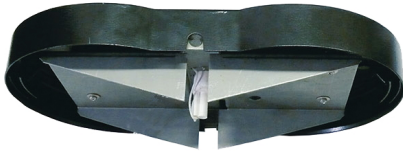

**HE4598AC**

Deckel mit Übersteigschutz

1070745

- Für HE4598 Doppel-Profilsäulen
- Für den Einsatz im Innen- und Außenbereich

Brand  
FarbeOPTEX  
Schwarz

Deckel mit Übersteigschutz für die Doppel-Profilsäulen HE4598. Bei Bedarf kann dieser Deckel den standardmäßig zur Profilsäule gelieferten Deckel ersetzen. Wird beim Übersteigen der Deckel nach unten gedrückt, löst der Mechanismus einen Schalter aus. Dieser Kontakt wird auf eine Sabotagelinie aufgelegt.