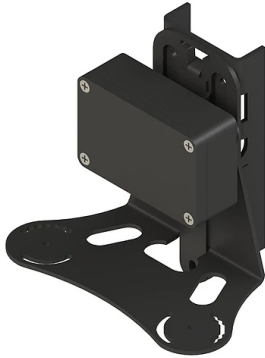

EMT-AM-DUAL

Montagearm für IR-Strahler

4361066
asl-ademco

- Montage an Wand oder Mast
- geschützte Kabelanschlussbox

Brand	ASL-Ademco
Farbe	Schwarz
Abmessungen	168 x 169 x 90 mm (B x H x T)
Gewicht	1110 g

Dieser Wandmontagearm eignet sich für die Aufnahme von zwei IR860-Scheinwerfern. Die Montage an einem Mast ist ebenfalls möglich. Die Kabelanschlussbox ermöglicht eine wetterfeste Verbindung der Spannungsversorgung.