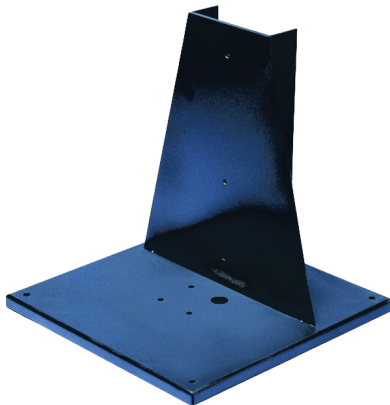

BC4498
Bodensockel

1070736

- Für HE4498 Profilsäulen
- Für den Einsatz im Innen- und Außenbereich

Brand	OPTEX
Farbe	Schwarz
Material	Stahl
Gewicht	10000 g
Abmessungen B x H x T	400 x 400 x 400
Geeignet für	HE4498 Profilsäulen

Der Bodensockel BC4498 ermöglicht die freistehende Montage der HE4498 Profilsäulen auf einem festen Untergrund (z. B. Betonfundament). Die Befestigung erfolgt durch Schraubverbindung.