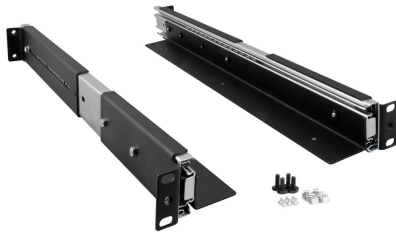

**ARAS600**

Schienen für 19"-Gehäuse

7510555

- völlig ausfahrbar
- bis zu 30 kg belastbar
- für RACKs mit **600mm** Tiefe

|              |   |
|--------------|---|
| Brand        | Pulsar                                  |
| Farbe        | schwarz (RAL 9005)                      |
| Abmessungen  | 1 HE                                    |
| Gewicht      | 2580 g                                  |
| Geeignet für | diverse 19" Einbaugeschäfte 600mm Tiefe |

Die Schiene ARAS600 ist zur Montage von diversen Gehäusen (z.B. ARAD2 / ARAD3 / ARAD4) im 19"-RACK mit einer Tiefe von 600mm geeignet. Durch die Verwendung der Schienen sind die Gehäuse mit größerem Gewicht belastbar.