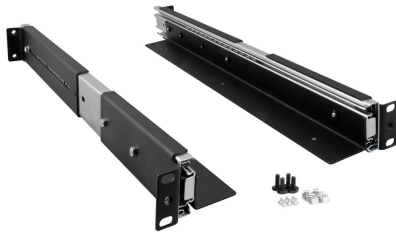

**ARAS450**

Schienen für 19"-Gehäuse

7510550

- völlig ausfahrbar
- bis zu 30 kg belastbar
- für RACKs mit **450mm** Tiefe

Brand	Pulsar
Farbe	schwarz (RAL 9005)
Abmessungen	1 HE
Gewicht	1800 g
Geeignet für	diverse 19" Einbaugeschäfte 450mm Tiefe

Die Schiene ARAS450 ist zur Montage von diversen Gehäusen (z.B. ARAD2S / ARAD3S / ARAD4S) im 19"-RACK mit einer Tiefe von 450mm geeignet. Durch die Verwendung der Schienen sind die Gehäuse mit größerem Gewicht belastbar.